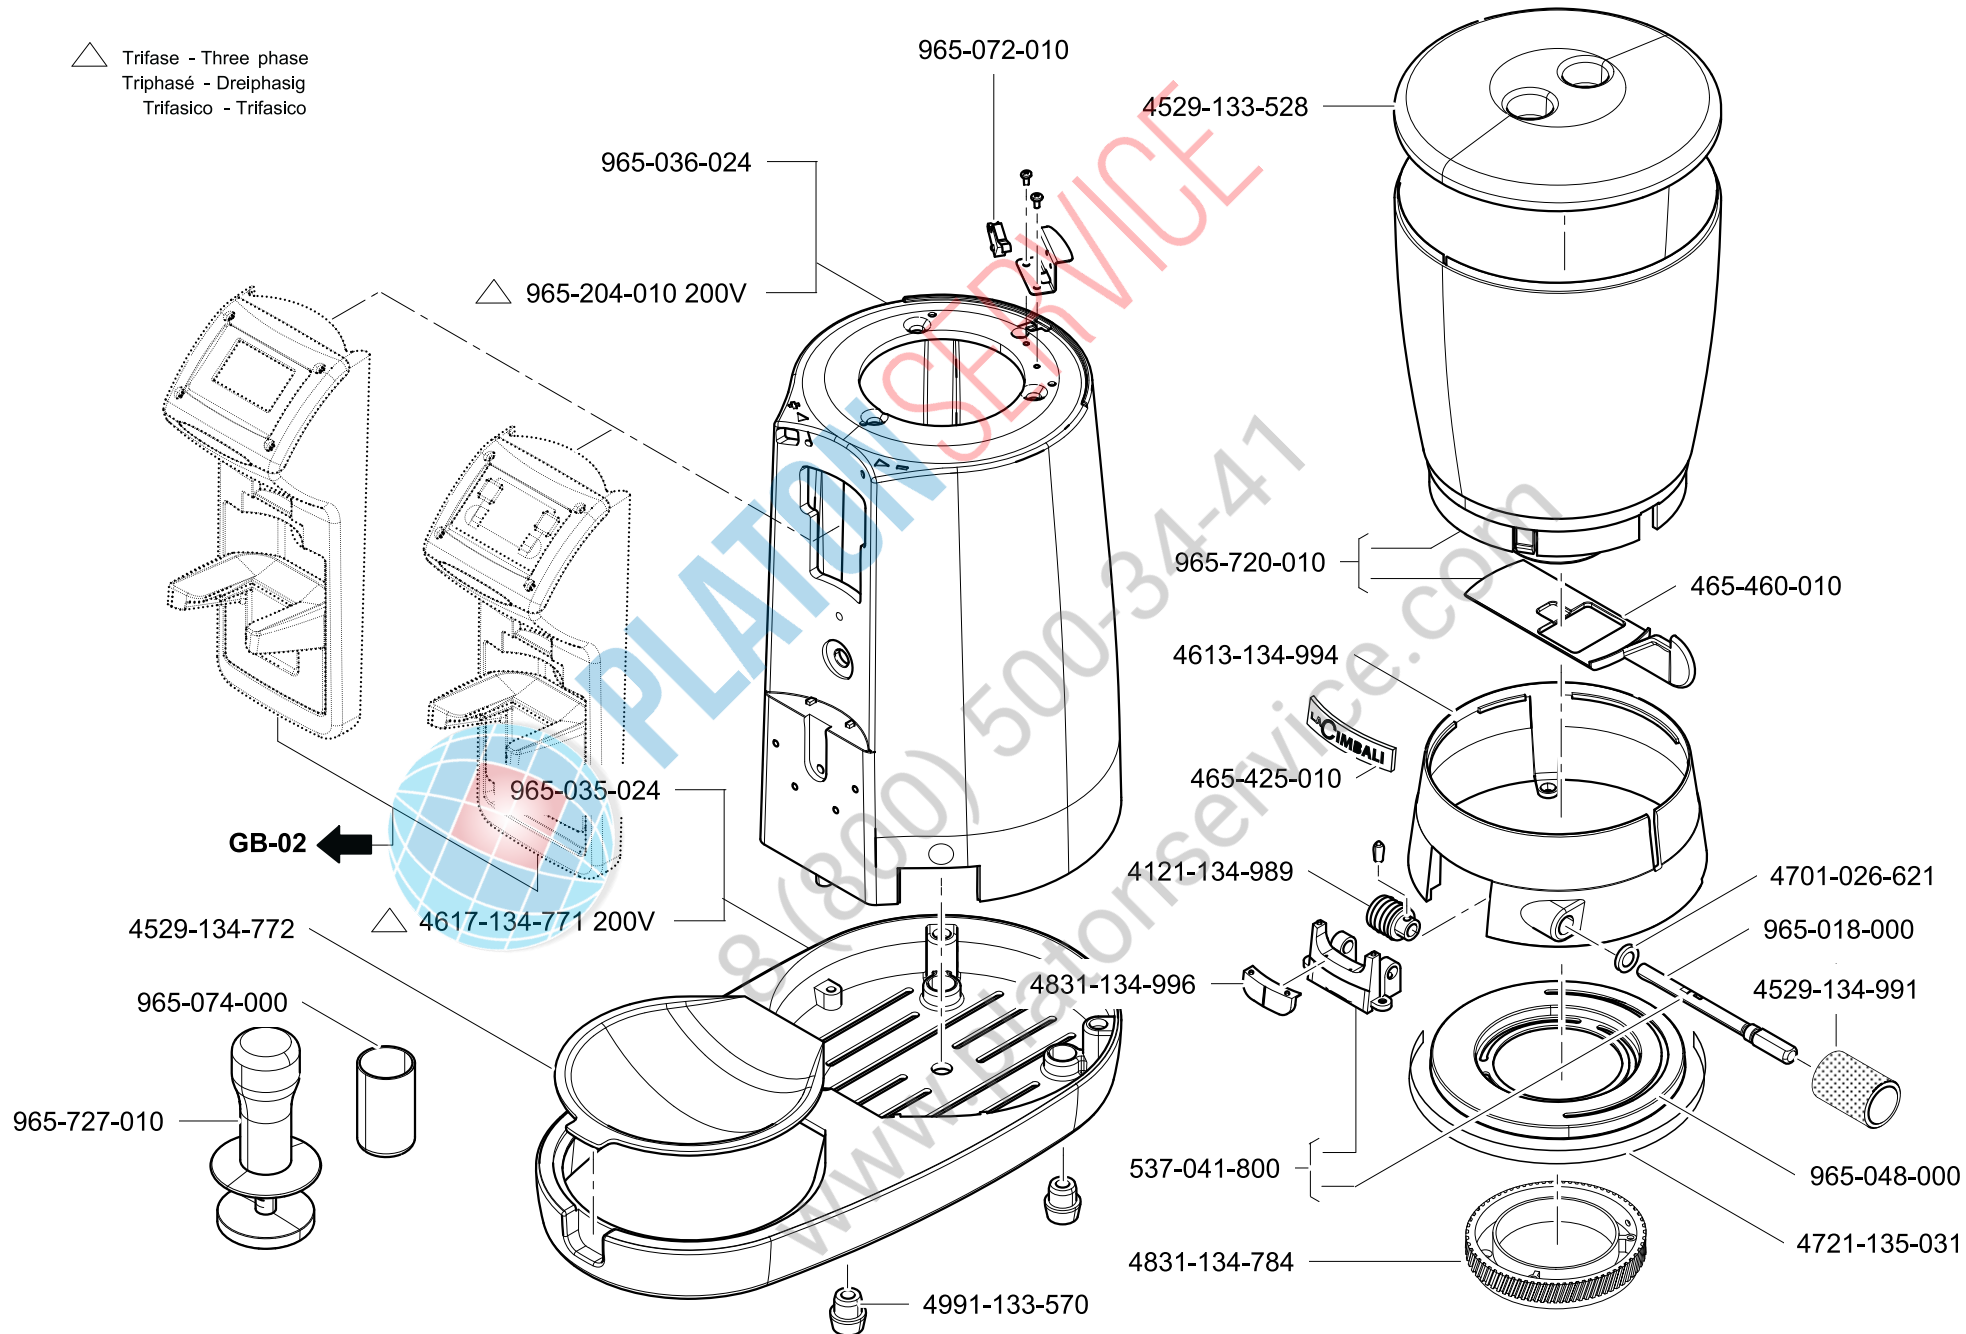

△ Trifase - Three phase
Triphasé - Dreiphasig
Trifasico - Trifasico